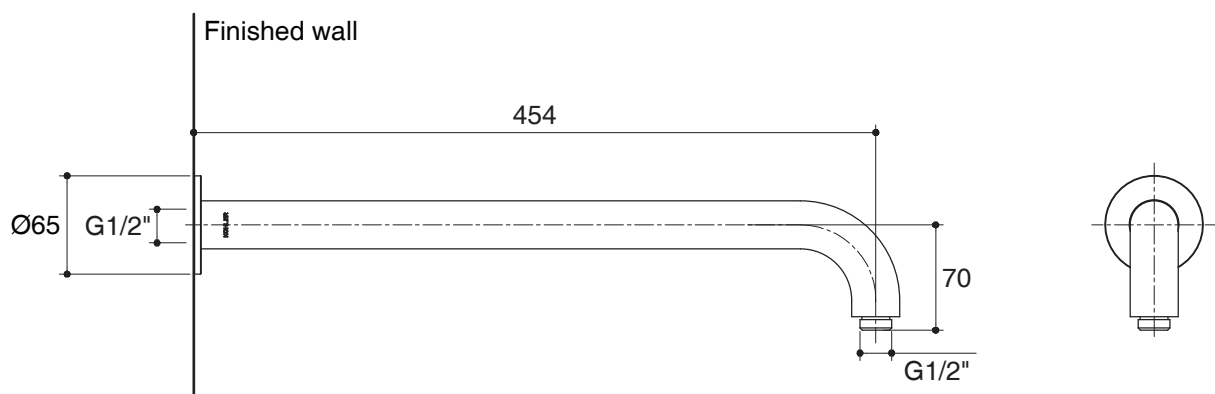

K-15397X-B

Note: The recommended dimension for installation can be adjusted according to user preferences and layout.

Product Diagram