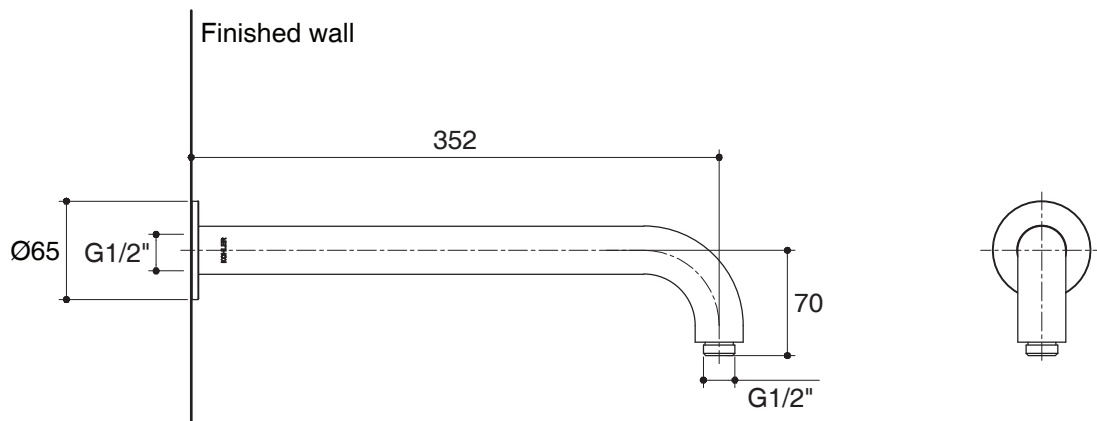

Specified Model

Model	Description	Colors/Finishes	
K-15396X-B	Wall mount Shower arm 15"	☐ CP : Polished chrome	☐ Others
K-15397X-B	Wall mount Shower arm 19"	☐ CP : Polished chrome	☐ Others

For a full range of color finishes in your market please contact your local Kohler representative.

Dimensions are approximate.

Unit: mm

K-15396X-B