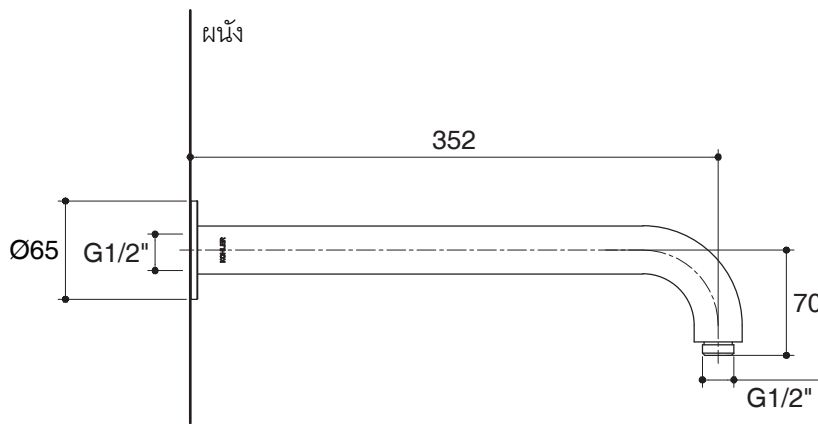

### Features

- Brass construction
- Durable KOHLER finishes resist corrosion and tarnishing
- 352 mm length (K-15396X-B)
- 454 mm length (K-15397X-B)
- G 1/2" thread connection(s)
- Recommended to be matched with 8" or 10" Catalyst Air showerhead

### Product Diagram

ก้านฝักบัวแบบติดผนัง  
**K-15396X-B**  
 และ **K-15397X-B**

**คุณลักษณะ**

- ผลิตจากทองเหลือง
- วัสดุเคลือบผิวพิเศษของโคห์เลอร์ คงทน เงางาม
- ระยะจากฐานถึงกึ่งกลางข้อต่อเข้ากับหัวฝักบัว 352 มม.(K-15396X-B)
- ระยะจากฐานถึงกึ่งกลางข้อต่อเข้ากับหัวฝักบัว 454 มม.(K-15397X-B)
- เกลียวข้อต่อ G 1/2"
- แนะนำให้ใช้ร่วมกับ หัวฝักบัวระบบแคตทาลิส 8" หรือ 10"

ตรวจสอบ สี/วัสดุเคลือบผิวผลิตภัณฑ์จากตัวแทนจำหน่ายโคห์เลอร์ในประเทศของท่าน

ขนาดระยะแสดงค่าโดยประมาณ

หน่วย: มม.

K-15396X-B

K-15397X-B

หมายเหตุ: ระยะแนะนำการติดตั้งสามารถปรับได้ตามความเหมาะสมของผู้ใช้งานและพื้นที่ติดตั้ง