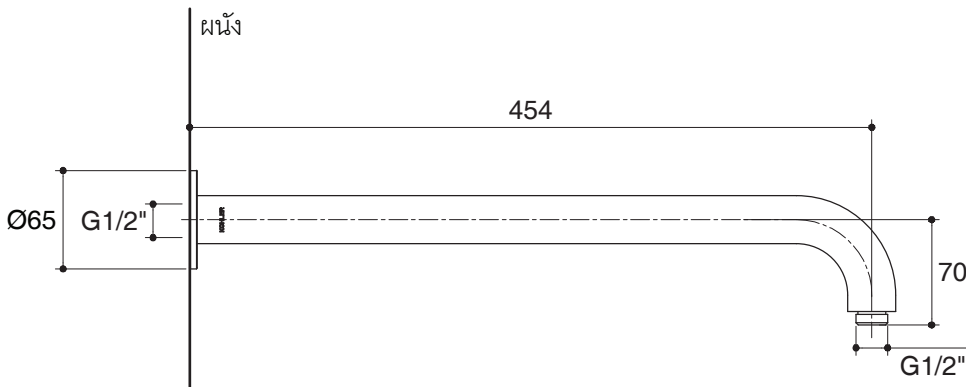

K-15397X-B

หมายเหตุ: ระยะแนะนำการติดตั้งสามารถปรับได้ตามความเหมาะสมของผู้ใช้งานและพื้นที่ติดตั้ง

ภาพแสดงผลิตภัณฑ์